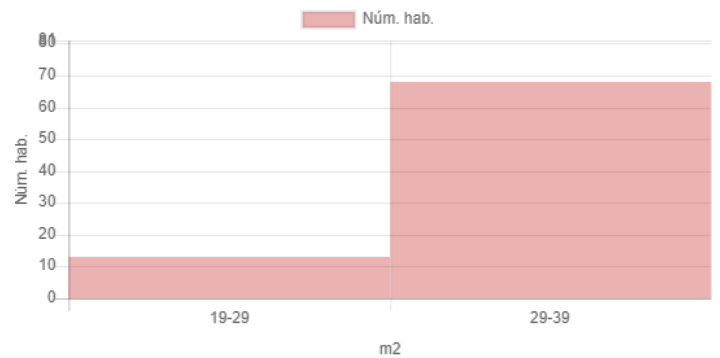

Resultat

Mapa

Dades inicials

Adreça: Carrer del Comte Borrell, 65, Barcelona, Espanya
Latitud i longitud: 41.377895, 2.161506
Radi: 200m
Nombre d'habitatges: 81
Superfície: 29.95 m²
Nivell de manteniment: En perfecte estat
Planta: Primera o segona
Any de construcció: 1918-1944
Certificat energètic: F
Ascensor: No
Aparcament:
Moblat: Sí