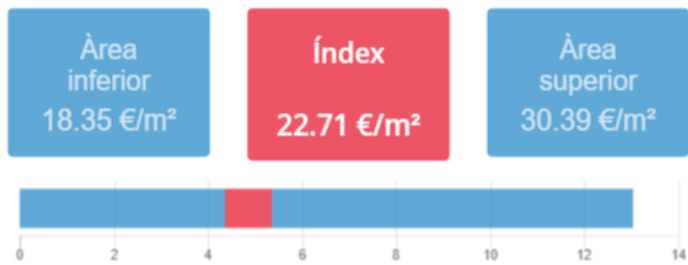

Resultat

Mapa

Dades inicials

Adreça: Carrer del Comte Borrell, 65, Barcelona, Espanya
Latitud i longitud: 41.377895, 2.161506
Radi: 200m
Nombre d'habitatges: 81
Superfície: 29.95 m²
Nivell de manteniment: En perfecte estat
Planta: Primera o segona
Any de construcció: 1918-1944
Certificat energètic: F
Ascensor: No
Aparcament:
Moblat: Sí