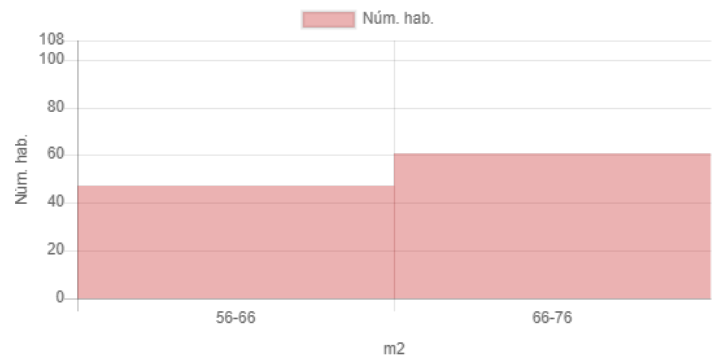

## Resultat

## Dades inicials

Adreça: Carrer d'Aribau, 69, Barcelona, Espanya  
Latitud i longitud: 41.389070, 2.158128  
Radi: 150m  
Nombre d'habitatges: 108  
Superfície: 66.91 m<sup>2</sup>  
Nivell de manteniment: En perfecte estat  
Planta: Tercera o quarta  
Any de construcció: <1917  
Certificat energètic: G  
Ascensor: Sí  
Aparcament:  
Moblat: Sí