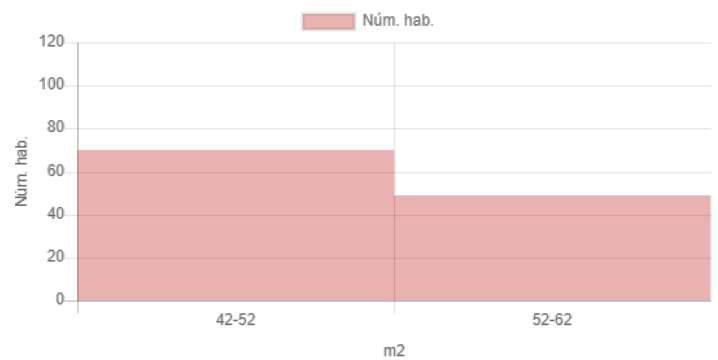

Resultat

Mapa

Dades inicials

Adreça: Carrer de Casanova, 9, Barcelona, Espanya
Latitud i longitud: 41.382218, 2.162619
Radi: 150m
Nombre d'habitatges: 120
Superfície: 52.3 m²
Nivell de manteniment: En bon estat
Planta: Cinquena o sisena
Any de construcció: <1917
Certificat energètic: G
Ascensor: Sí
Aparcament:
Moblat: No