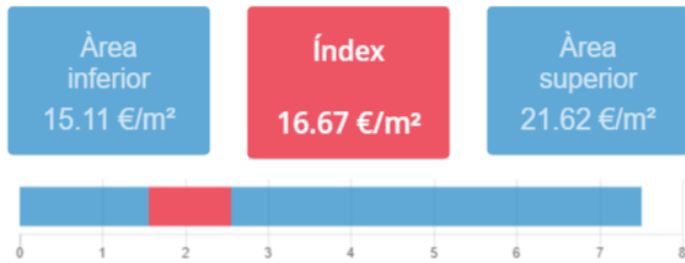

## Resultat

## Mapa

## Dades inicials

Adreça: Carrer de Sant Gil, 6, Barcelona, Espanya  
Latitud i longitud: 41.380969, 2.164665  
Radi: 50m  
Nombre d'habitatges: 84  
Superfície: 42.37 m<sup>2</sup>  
Nivell de manteniment: En perfecte estat  
Planta: Planta baixa  
Any de construcció: <1917  
Certificat energètic: F  
Ascensor: Sí  
Aparcament:  
Moblat: Sí