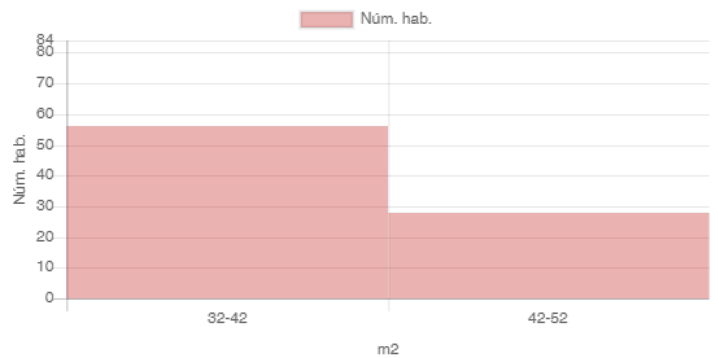

## Resultat

## Dades inicials

Adreça: Carrer de Sant Gil, 6, Barcelona, Espanya  
Latitud i longitud: 41.380969, 2.164665  
Radi: 50m  
Nombre d'habitatges: 84  
Superfície: 42.37 m<sup>2</sup>  
Nivell de manteniment: En perfecte estat  
Planta: Planta baixa  
Any de construcció: <1917  
Certificat energètic: F  
Ascensor: Sí  
Aparcament:  
Moblat: Sí