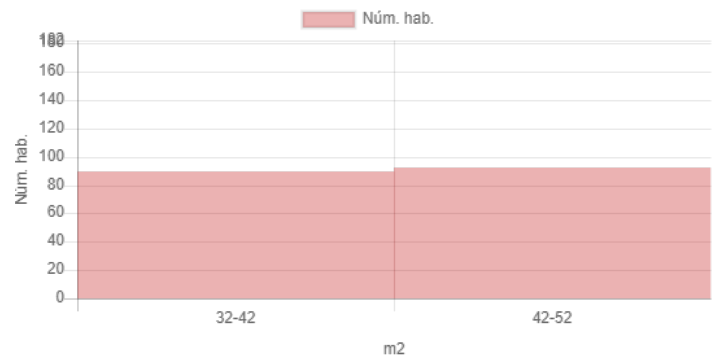

Resultat

Mapa

Dades inicials

Adreça: Carrer de l'Hort de la Bomba, Barcelona, Espanya
 Radi: 150m
 Nombre d'habitatges: 182
 Superfície: 42 m²
 Nivell de manteniment: En perfecte estat
 Planta: Tercera o quarta
 Any de construcció: <1917
 Certificat energètic: G
 Ascensor: Sí
 Aparcament:
 Moblat: Sí