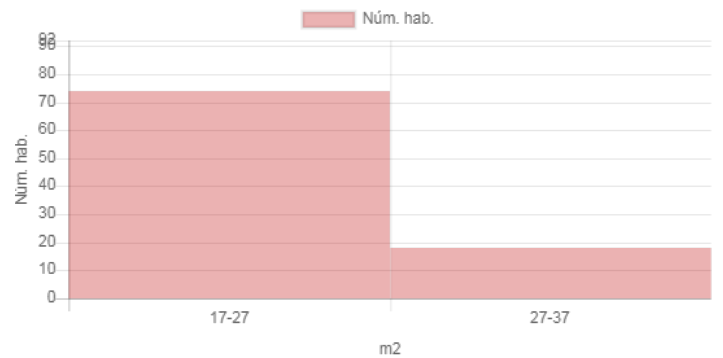

Resultat

Mapa

Dades inicials

Adreça: Carrer de Saragossa, 88, Barcelona, Espanya
Latitud i longitud: 41.404436, 2.145888
Radi: 50m
Nombre d'habitatges: 92
Superfície: 27.30 m²
Nivell de manteniment: En perfecte estat
Planta: Primera o segona
Any de construcció: 1945-1978
Certificat energètic: E
Ascensor: Sí
Aparcament:
Moblat: Sí