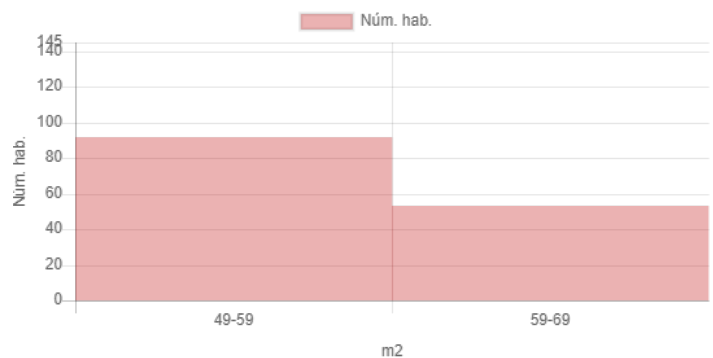

Resultat

Mapa

Dades inicials

Adreça: Passeig de Fabra i Puig, 338, Barcelona, Espanya
Latitud i longitud: 41.430697, 2.167647
Radi: 100m
Nombre d'habitatges: 145
Superfície: 59 m²
Nivell de manteniment: En perfecte estat
Planta: Cinquena o sisena
Any de construcció: 1945-1978
Certificat energètic: D
Ascensor: Sí
Aparcament:
Moblat: Sí