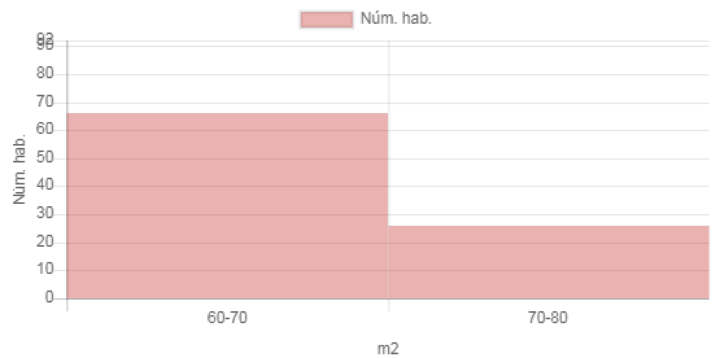

Resultat

Mapa

Dades inicials

Adreça: Carrer de la Puríssima Concepció, 7, Barcelona, Espanya
Radi: 200m
Nombre d'habitatges: 92
Superfície: 70 m²
Nivell de manteniment: En perfecte estat
Planta: Primera o segona
Any de construcció: <1917
Certificat energètic: E
Ascensor: No
Aparcament:
Moblat: Sí