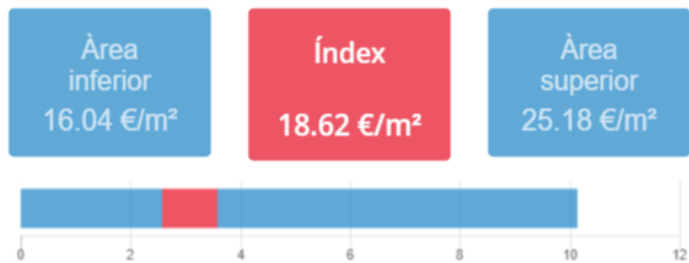

## Resultat

## Mapa

## Dades inicials

Adreça: Carrer Gran de Sant Andreu, 477, Barcelona, Espanya  
Radi: 400m  
Nombre d'habitatges: 80  
Superfície: 40 m<sup>2</sup>  
Nivell de manteniment: En bon estat  
Planta: Àtic  
Any de construcció: 1945-1978  
Certificat energètic: G  
Ascensor: Sí  
Aparcament:  
Moblat: Sí