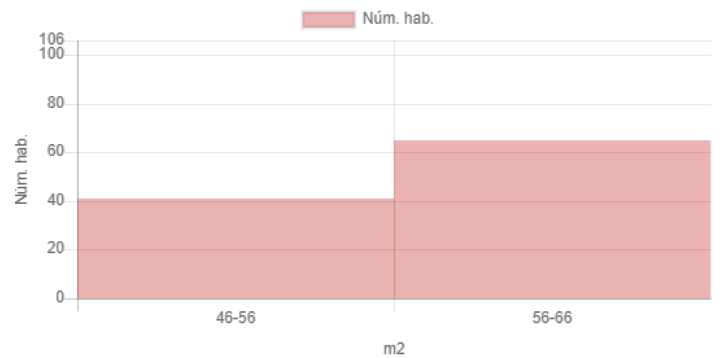

Resultat

Mapa

Dades inicials

Adreça: Carrer de Nàpols, 35, Barcelona, Espanya
Latitud i longitud: 41.391952, 2.183727
Radi: 200m
Nombre d'habitatges: 106
Superfície: 56 m²
Nivell de manteniment: En perfecte estat
Planta: Tercera o quarta
Any de construcció: 1979-2007
Certificat energètic: E
Ascensor: Sí
Aparcament:
Moblat: No