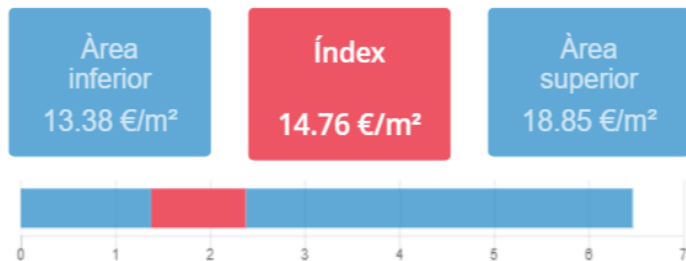

Resultat

Mapa

Dades inicials

Adreça: Avinguda de la Mare de Déu de Montserrat, 245, Barcelona, Espanya

Latitud i longitud: 41.423349, 2.175189

Radi: 150m

Nombre d'habitatges: 136

Superfície: 49.10 m²