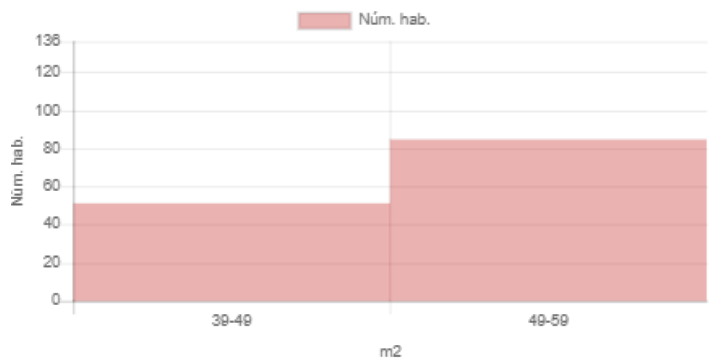

*Dades que facilita la Generalitat de Catalunya amb efectes exclusivament informatius

Document generat en data 22/09/2021