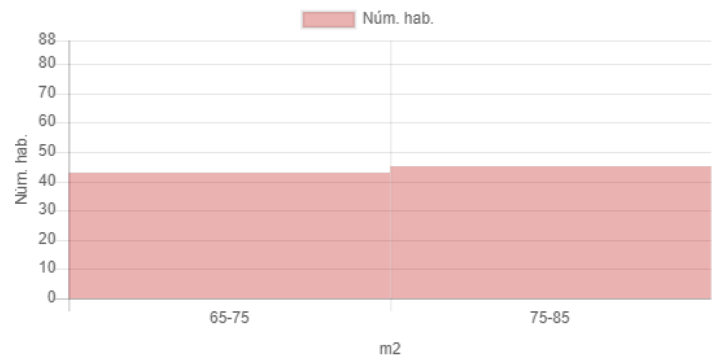

Resultat

Mapa

Dades inicials

Adreça: Carrer de Còrsega, 83, Barcelona, Espanya
Latitud i longitud: 41.385937, 2.145110
Radi: 100m
Nombre d'habitatges: 88
Superfície: 75.56 m²
Nivell de manteniment: En bon estat
Planta: Primera o segona
Any de construcció: 1945-1978
Certificat energètic: G
Ascensor: Sí
Aparcament:
Moblat: Sí