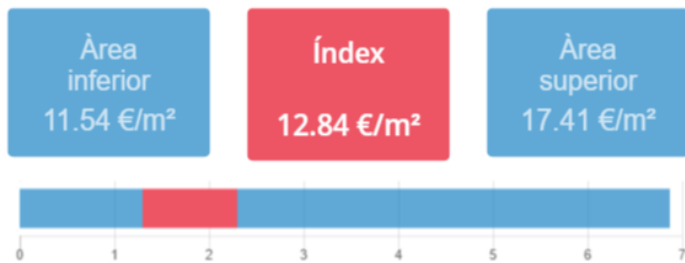

## Resultat

## Mapa

## Dades inicials

Adreça: Carrer d'Aribau, Barcelona, Espanya  
Radi: 200m  
Nombre d'habitatges: 123  
Superfície: 86 m<sup>2</sup>  
Nivell de manteniment: En perfecte estat  
Planta: Primera o segona  
Any de construcció: <1917  
Certificat energètic: E  
Ascensor: Sí  
Aparcament:  
Moblat: Sí