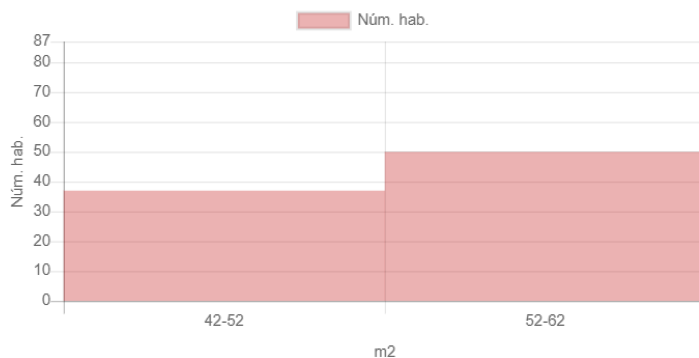

Resultat

Mapa

Dades inicials

Adreça: Carrer de Pelai, 36, Barcelona, Espanya
Radi: 200m
Nombre d'habitatges: 87
Superfície: 52 m²
Nivell de manteniment: En perfecte estat
Planta: Tercera o quarta
Any de construcció: <1917
Certificat energètic: E
Ascensor:
Aparcament:
Moblat: Sí