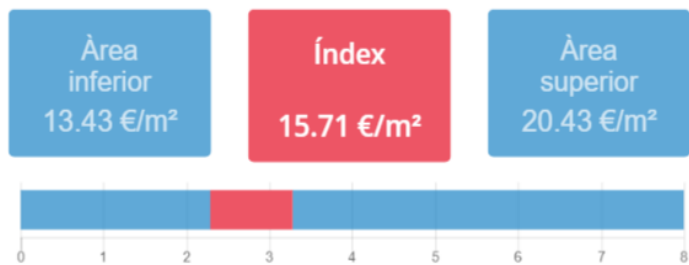

Resultat

Mapa

Dades inicials

Adreça: Carrer de Pelai, 36, Barcelona, Espanya
Radi: 200m
Nombre d'habitatges: 87
Superfície: 52 m²
Nivell de manteniment: En perfecte estat
Planta: Tercera o quarta
Any de construcció: <1917
Certificat energètic: E
Ascensor:
Aparcament:
Moblat: Sí