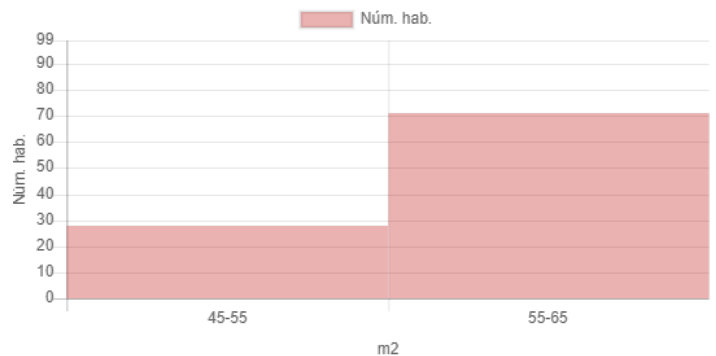

## Resultat

## Dades inicials

Adreça: Ronda del Guinardó, 26, Barcelona, Espanya  
Latitud i longitud: 41.411627, 2.163943  
Radi: 150m  
Nombre d'habitatges: 99  
Superfície: 55.70 m<sup>2</sup>  
Nivell de manteniment: En perfecte estat  
Planta: Primera o segona  
Any de construcció: 1945-1978  
Certificat energètic: E  
Ascensor: No  
Aparcament:  
Moblat: No