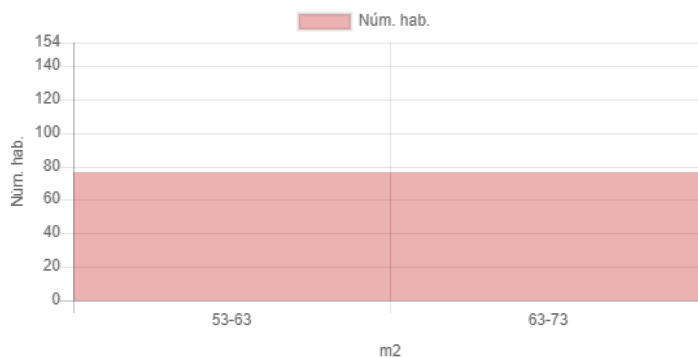

Resultat

Mapa

Dades inicials

Adreça: Carrer de la Torre d'En Damians, Barcelona, Espanya
Radi: 200m
Nombre d'habitatges: 154
Superfície: 63 m²
Nivell de manteniment: En bon estat
Planta: Primera o segona
Any de construcció: 1979-2007
Certificat energètic: E
Ascensor: Sí
Aparcament: Sí
Moblat: No