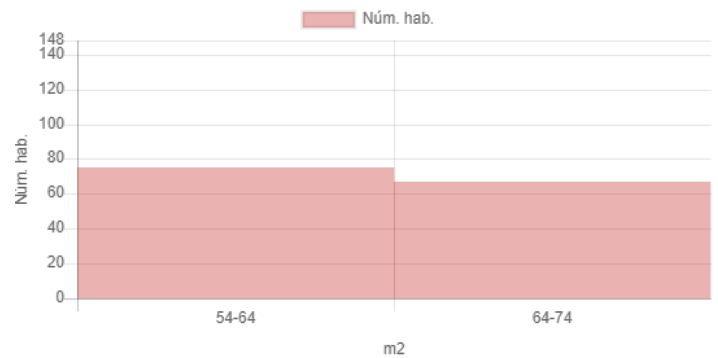

Resultat

Mapa

Dades inicials

Adreça: Calle Córcega, Barcelona, Espanya
Latitud i longitud: 41.398419, 2.161867
Radi: 200m
Nombre d'habitatges: 148
Superfície: 64.15 m²
Nivell de manteniment: En perfecte estat
Planta: Setena o superior
Any de construcció: 1945-1978
Certificat energètic: E
Ascensor: Sí
Aparcament: Sí
Moblat: Sí