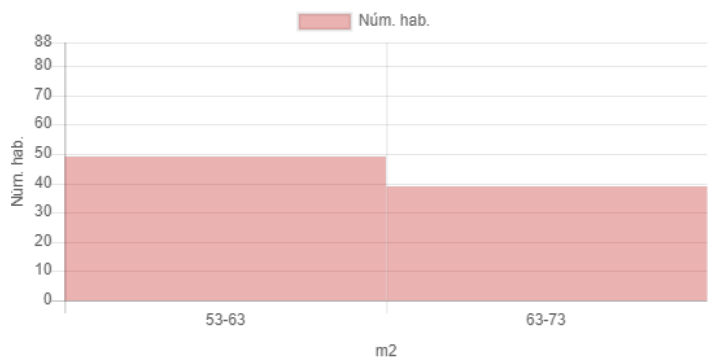

Resultat

Mapa

Dades inicials

Adreça: Carrer de Valldonzella, 7, Barcelona, Espanya
Latitud i longitud: 41.384570, 2.166534
Radi: 150m
Nombre d'habitatges: 88
Superfície: 63 m²
Nivell de manteniment: En perfecte estat
Planta: Primera o segona
Any de construcció: <1917
Certificat energètic: D
Ascensor: Sí
Aparcament:
Moblat: Sí