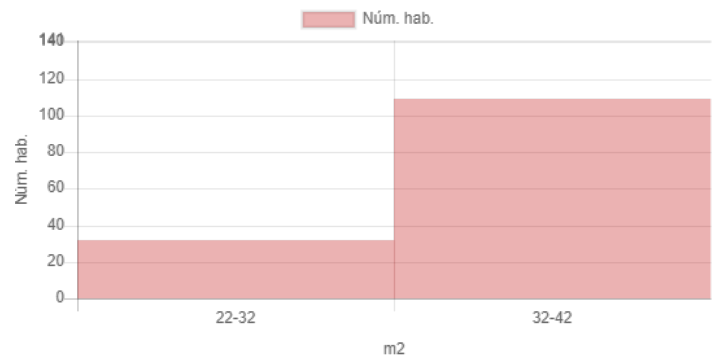

## Resultat

## Dades inicials

Adreça: Carrer de Sant Josep Oriol, 17, Barcelona, Espanya  
Latitud i longitud: 41.378451, 2.170315  
Radi: 150m  
Nombre d'habitatges: 141  
Superfície: 32 m<sup>2</sup>  
Nivell de manteniment: En perfecte estat  
Planta: Primera o segona  
Any de construcció: <1917  
Certificat energètic: G  
Ascensor: No  
Aparcament:  
Moblat: Sí