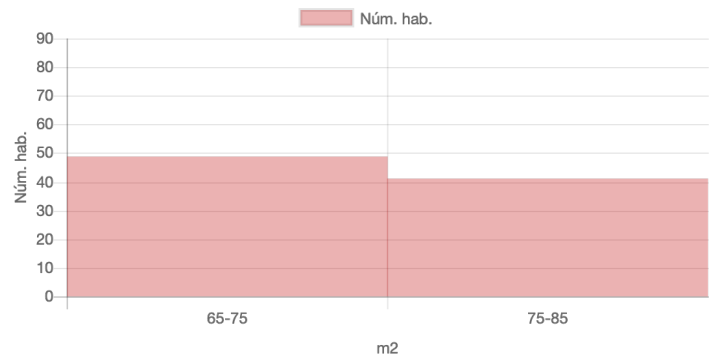

## Resultat

## Dades inicials

**Adreça:** Carrer del Comte d'Urgell, 154, Barcelona, Espanya  
**Radi:** 150m  
**Nombre d'habitatges:** 90  
**Superfície:** 75 m<sup>2</sup>  
**Nivell de manteniment:** En bon estat  
**Planta:** Cinquena o sisena  
**Any de construcció:** 1918-1944  
**Certificat energètic:** G  
**Ascensor:** Sí  
**Aparcament:**  
**Moblat:** Sí