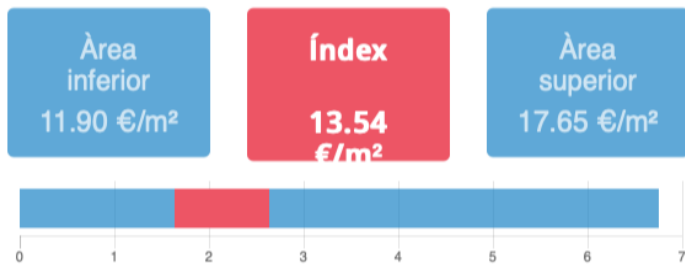

## Resultat

## Mapa

## Dades inicials

**Adreça:** Carrer del Comte d'Urgell, 154, Barcelona, Espanya  
**Radi:** 150m  
**Nombre d'habitatges:** 90  
**Superfície:** 75 m<sup>2</sup>  
**Nivell de manteniment:** En bon estat  
**Planta:** Cinquena o sisena  
**Any de construcció:** 1918-1944  
**Certificat energètic:** G  
**Ascensor:** Sí  
**Aparcament:**  
**Moblat:** Sí