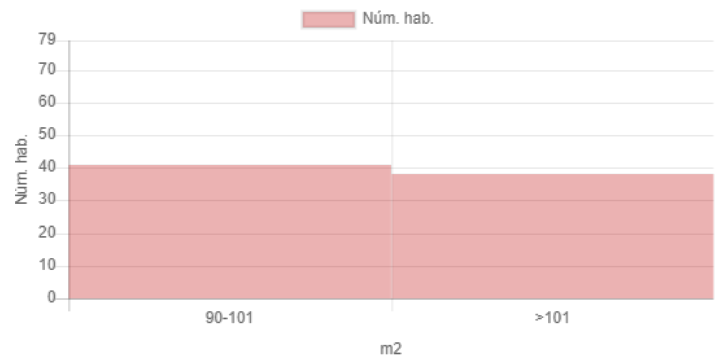

Resultat

Mapa

Dades inicials

Adreça: Carrer del Greco, 22, Barcelona, Espanya
 Latitud i longitud: 41.427261, 2.171058
 Radi: 550m
 Nombre d'habitatges: 79
 Superfície: 91.8 m²
 Nivell de manteniment: En perfecte estat
 Planta: Tercera o quarta
 Any de construcció: 1945-1978
 Certificat energètic: E
 Ascensor: Sí
 Aparcament:
 Moblat: No