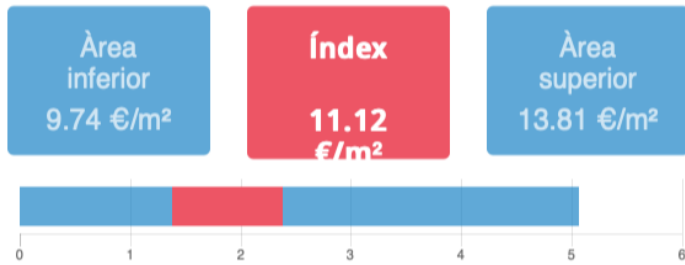

Resultat

Mapa

Dades inicials

Adreça: Travessera de Dalt, 10, Barcelona, Espanya
Radi: 200m
Nombre d'habitatges: 102
Superfície: 75 m2
Nivell de manteniment: En bon estat
Planta: Tercera o quarta
Any de construcció: 1979-2007
Certificat energètic: F
Ascensor: Sí
Aparcament:
Moblat: No