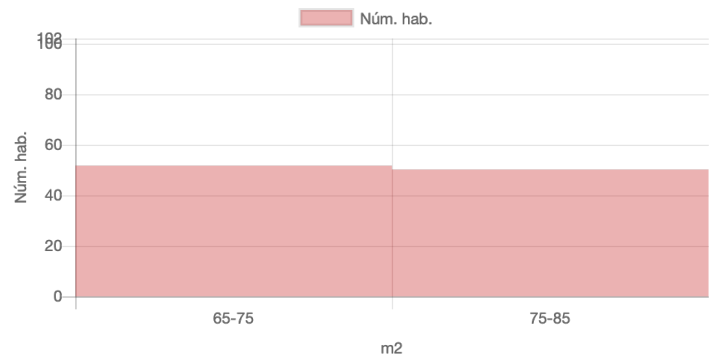

Resultat

Mapa

Dades inicials

Adreça: Travessera de Dalt, 10, Barcelona, Espanya
Radi: 200m
Nombre d'habitatges: 102
Superfície: 75 m2
Nivell de manteniment: En bon estat
Planta: Tercera o quarta
Any de construcció: 1979-2007
Certificat energètic: F
Ascensor: Sí
Aparcament:
Moblat: No