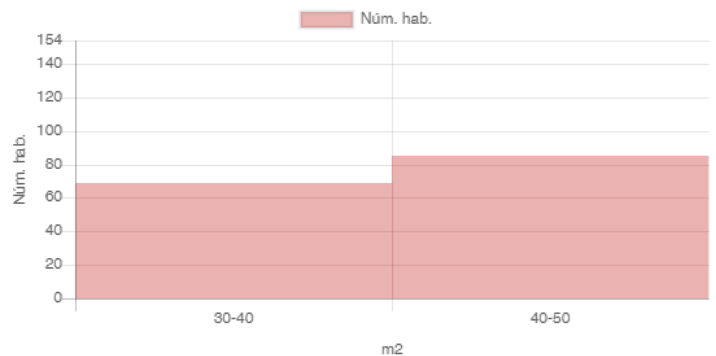

*Dades que facilita la Generalitat de Catalunya amb efectes exclusivament informatius

Document generat en data 10/05/2021