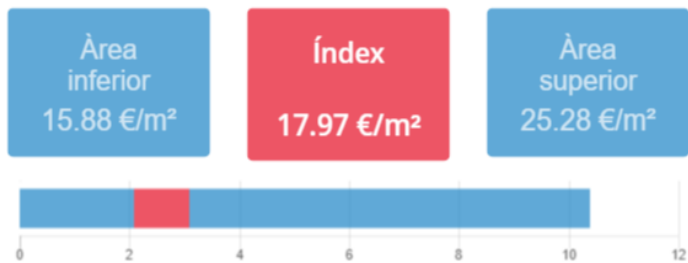

## Resultat

## Mapa

## Dades inicials

Adreça: Carrer del Torrent de les Flors, 139, 08024 Barcelona, Barcelona, Espanya

Latitud i longitud: 41.409359, 2.156923

Radi: 150m

Nombre d'habitatges: 154

Superfície: 40 m<sup>2</sup>

Nivell de manteniment: En perfecte estat