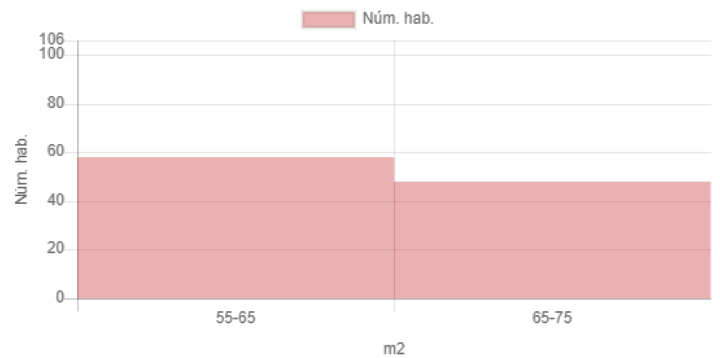

Resultat

Mapa

Dades inicials

Adreça: Carrer de Ramon Trias Fargas, 36, Barcelona, Espanya
Latitud i longitud: 41.390209, 2.191107
Radi: 300m
Nombre d'habitatges: 106
Superfície: 65.9 m²
Nivell de manteniment: En perfecte estat
Planta: Tercera o quarta
Any de construcció: 1979-2007
Certificat energètic: E
Ascensor: Sí
Aparcament: Sí
Moblat: Sí