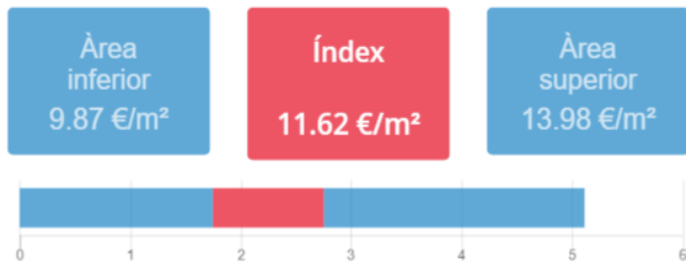

Resultat

Mapa

Dades inicials

Adreça: Carrer de la Princesa, 7, Barcelona, Espanya
Radi: 200m
Nombre d'habitatges: 98
Superfície: 80 m²
Nivell de manteniment: En bon estat
Planta: Tercera o quarta
Any de construcció: <1917
Certificat energètic: E
Ascensor: No
Aparcament:
Moblat: Sí