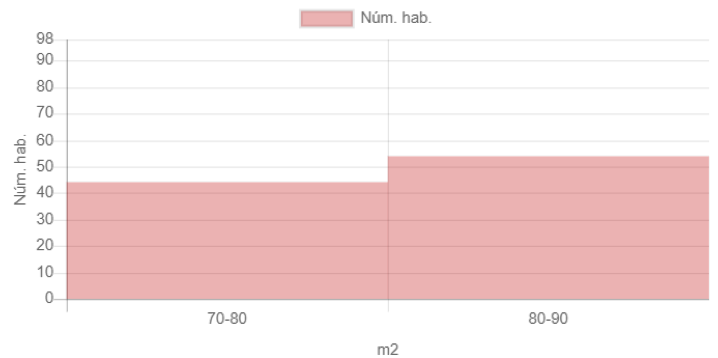

Resultat

Mapa

Dades inicials

Adreça: Carrer de la Princesa, 7, Barcelona, Espanya
Radi: 200m
Nombre d'habitatges: 98
Superfície: 80 m²
Nivell de manteniment: En bon estat
Planta: Tercera o quarta
Any de construcció: <1917
Certificat energètic: E
Ascensor: No
Aparcament:
Moblat: Sí