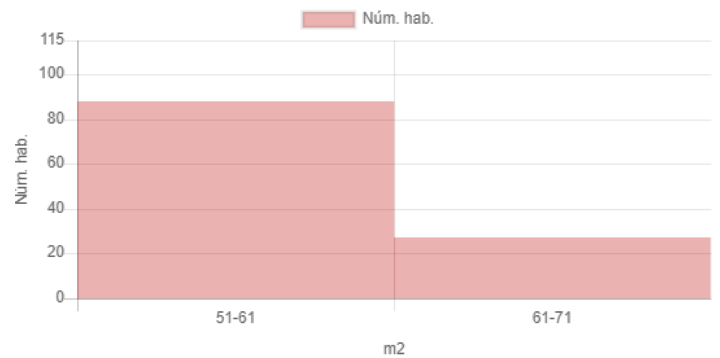

Resultat

Mapa

Dades inicials

Adreça: Carrer de Vallhonrat, 5, Barcelona, Espanya
Radi: 100m
Nombre d'habitatges: 115
Superfície: 61 m2
Nivell de manteniment: En perfecte estat
Planta: Primera o segona
Any de construcció: 1979-2007
Certificat energètic: E
Ascensor: Sí
Aparcament:
Moblat: Sí