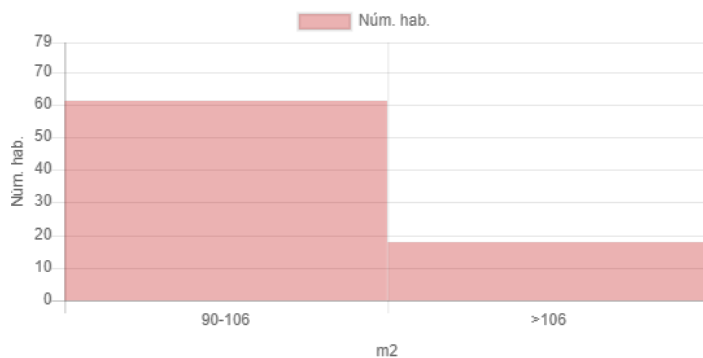

Resultat

Mapa

Dades inicials

Adreça: Carrer de Sancho de Àvila, 163, Barcelona, Espanya
Latitud i longitud: 41.403536, 2.196249
Radi: 550m
Nombre d'habitatges: 79
Superfície: 96.61 m²
Nivell de manteniment: En perfecte estat
Planta: Tercera o quarta
Any de construcció: 1979-2007
Certificat energètic: E
Ascensor: Sí
Aparcament: Sí
Moblat: Sí