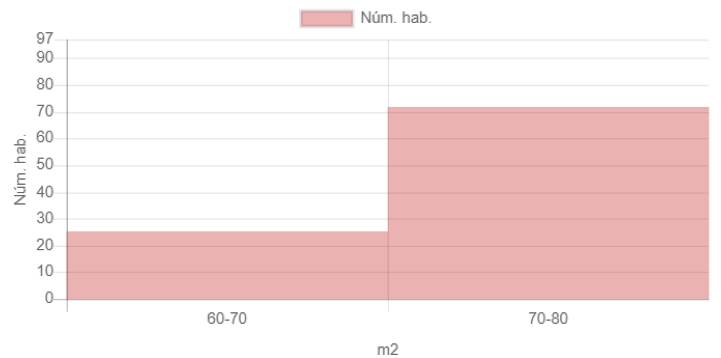

## Resultat

## Dades inicials

Adreça: Carrer del Comte d'Urgell, 60, Barcelona, Espanya  
Radi: 150m  
Nombre d'habitatges: 97  
Superfície: 70 m<sup>2</sup>  
Nivell de manteniment: En perfecte estat  
Planta: Primera o segona  
Any de construcció: 1979-2007  
Certificat energètic: D  
Ascensor: Sí  
Aparcament: Sí  
Moblat: Sí