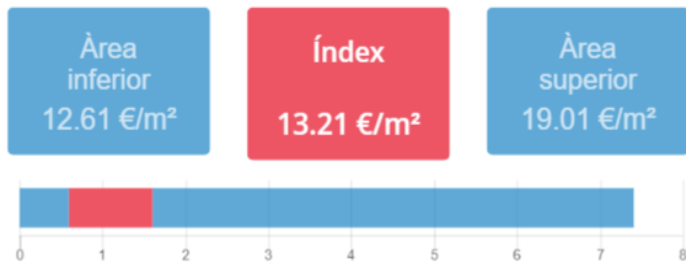

## Resultat

## Mapa

## Dades inicials

Adreça: Carrer del Comte d'Urgell, 60, Barcelona, Espanya  
Radi: 150m  
Nombre d'habitatges: 97  
Superfície: 70 m<sup>2</sup>  
Nivell de manteniment: En perfecte estat  
Planta: Primera o segona  
Any de construcció: 1979-2007  
Certificat energètic: D  
Ascensor: Sí  
Aparcament: Sí  
Moblat: Sí