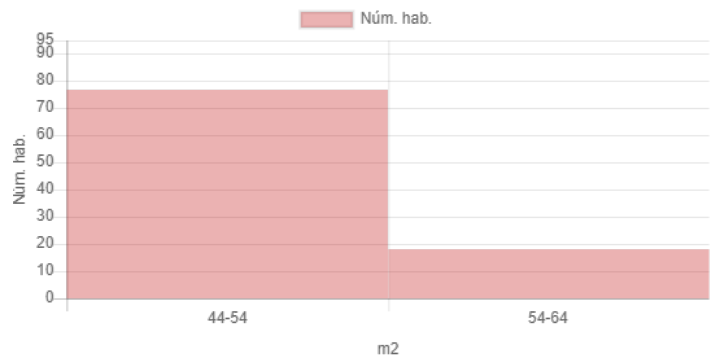

Resultat

Mapa

Dades inicials

Adreça: Carrer de Concepción Arenal, 106, Barcelona, Espanya
Latitud i longitud: 41.424283, 2.184348
Radi: 100m
Nombre d'habitatges: 95
Superfície: 54 m2
Nivell de manteniment: En perfecte estat
Planta: Àtic
Any de construcció: 1945-1978
Certificat energètic: E
Ascensor: Sí
Aparcament: Sí
Moblat: Sí