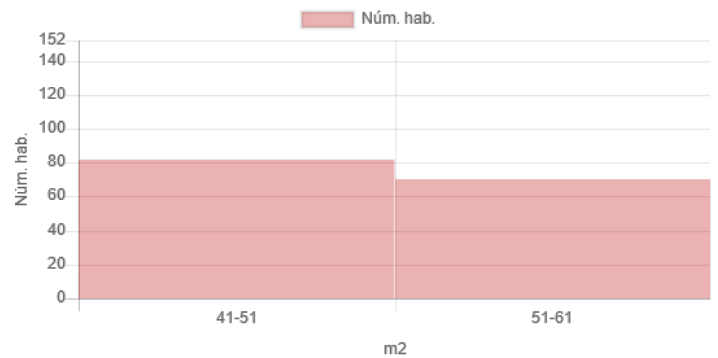

*Dades que facilita la Generalitat de Catalunya amb efectes exclusivament informatius

Document generat en data 16/03/2020