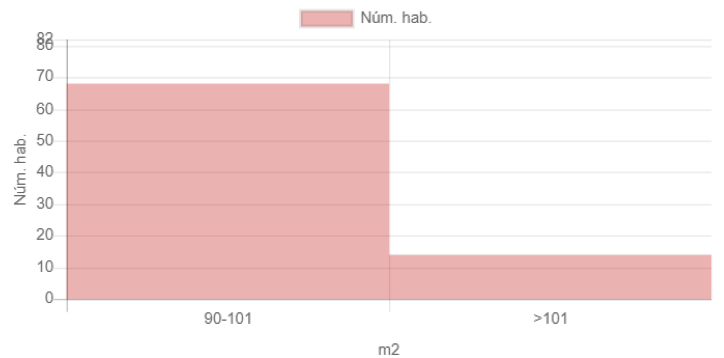

Resultat

Mapa

Dades inicials

Adreça: Carrer dels Enamorats, 152, Barcelona, Espanya
Radi: 250m
Nombre d'habitatges: 82
Superfície: 91 m²
Nivell de manteniment: En bon estat
Planta: Primera o segona
Any de construcció: 1945-1978
Certificat energètic: E
Ascensor: No
Aparcament:
Moblat: Sí