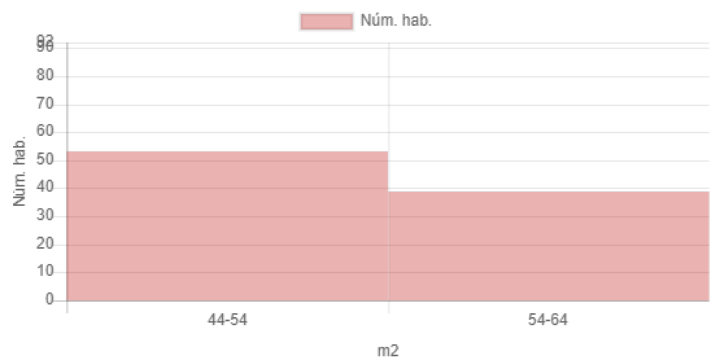

Resultat

Mapa

Dades inicials

Adreça: Carrer d'Aribau, 45, Barcelona, Espanya
Latitud i longitud: 41.387829, 2.159915
Radi: 100m
Nombre d'habitatges: 92
Superfície: 54.84 m²
Nivell de manteniment: En bon estat
Planta: Primera o segona
Any de construcció: <1917
Certificat energètic: E
Ascensor: No
Aparcament:
Moblat: Sí