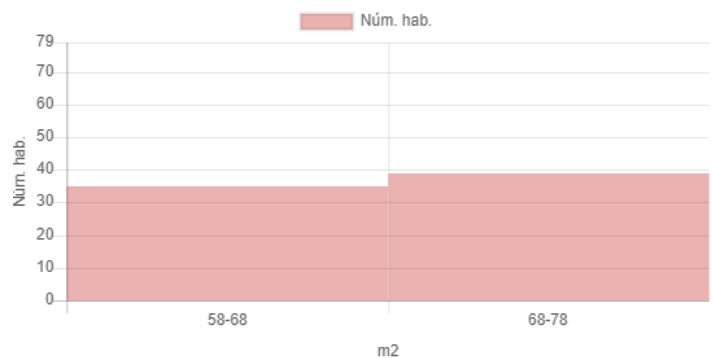

Resultat

Mapa

Dades inicials

Adreça: Carrer dels Almogàvers, 60, Barcelona, Espanya
Latitud i longitud: 41.393626, 2.185795
Radi: 200m
Nombre d'habitatges: 79
Superfície: 68.32 m²
Nivell de manteniment: En perfecte estat
Planta: Primera o segona
Any de construcció: 1945-1978
Certificat energètic: F
Ascensor: Sí
Aparcament:
Moblat: Sí