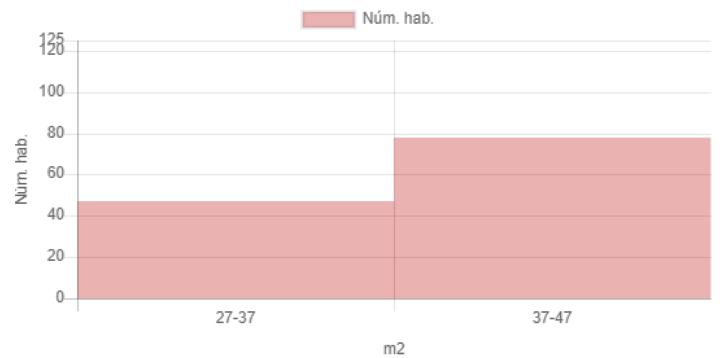

Resultat

Mapa

Dades inicials

Adreça: Carrer de les Trompetes, 3, Barcelona, Espanya
Latitud i longitud: 41.382672, 2.182080
Radi: 150m
Nombre d'habitatges: 125
Superfície: 37.10 m2
Nivell de manteniment: En perfecte estat
Planta: Primera o segona
Any de construcció: <1917
Certificat energètic: E
Ascensor: Sí
Aparcament:
Moblat: Sí