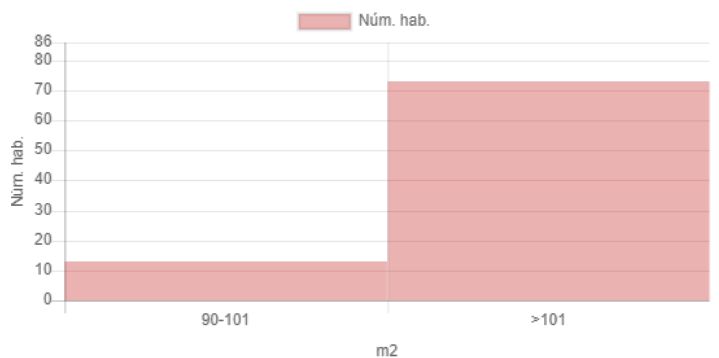

Resultat

Mapa

Dades inicials

Adreça: Carrer de Lleó XIII, 13, Barcelona, Espanya
Radi: 200m
Nombre d'habitatges: 86
Superfície: 91 m²
Nivell de manteniment: En bon estat
Planta: Primera o segona
Any de construcció: 1945-1978
Certificat energètic: G
Ascensor: Sí
Aparcament:
Moblat: No