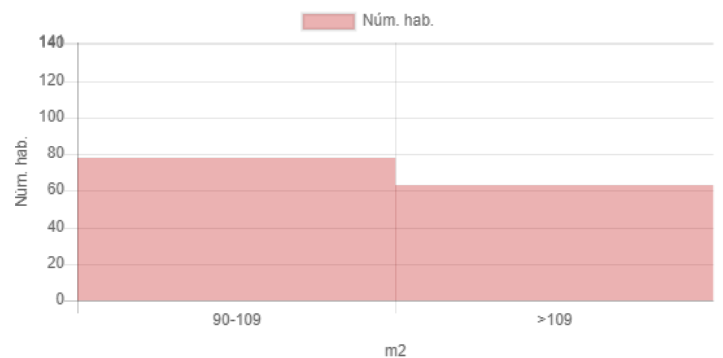

## Resultat

## Dades inicials

Adreça: Carrer de Villarroel, Barcelona, Espanya  
Radi: 200m  
Nombre d'habitatges: 141  
Superfície: 99 m<sup>2</sup>  
Nivell de manteniment: En perfecte estat  
Planta: Primera o segona  
Any de construcció: 1979-2007  
Certificat energètic: E  
Ascensor: Sí  
Aparcament: Sí  
Moblat: Sí