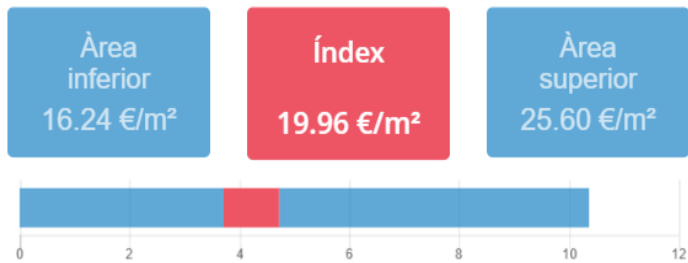

Resultat

Mapa

Dades inicials

Adreça: Carrer de Sant Bertran, 7, Barcelona, Espanya
Latitud i longitud: 41.375539, 2.172255
Radi: 100m
Nombre d'habitatges: 91
Superfície: 30.42 m²
Nivell de manteniment: En perfecte estat
Planta: Primera o segona
Any de construcció: 1945-1978
Certificat energètic: E
Ascensor: No
Aparcament:
Moblat: No