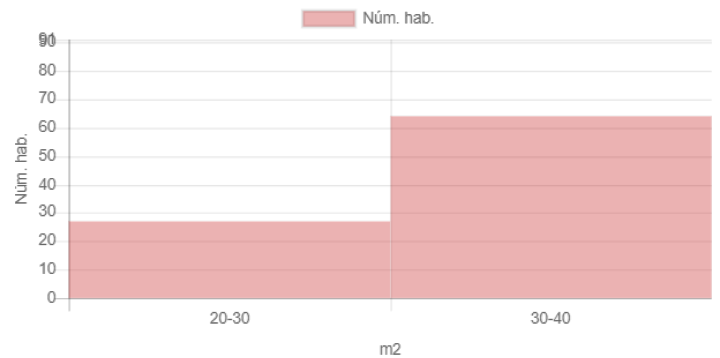

Resultat

Mapa

Dades inicials

Adreça: Carrer de Sant Bertran, 7, Barcelona, Espanya
Latitud i longitud: 41.375539, 2.172255
Radi: 100m
Nombre d'habitatges: 91
Superfície: 30.42 m²
Nivell de manteniment: En perfecte estat
Planta: Primera o segona
Any de construcció: 1945-1978
Certificat energètic: E
Ascensor: No
Aparcament:
Moblat: No