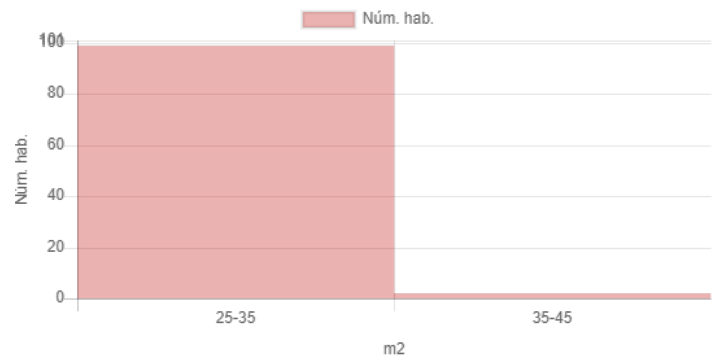

Resultat

Mapa

Dades inicials

Adreça: Carrer de Sant Miquel, 56, Barcelona, Espanya
Radi: 50m
Nombre d'habitatges: 101
Superfície: 35 m2
Nivell de manteniment: En perfecte estat
Planta: Tercera o quarta
Any de construcció: 1918-1944
Certificat energètic: E
Ascensor: Sí
Aparcament:
Moblat: Sí