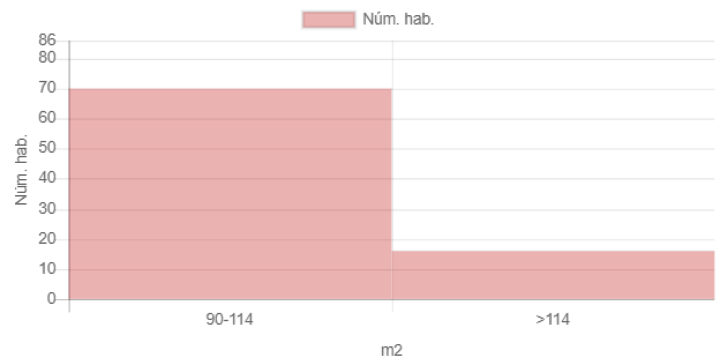

Resultat

Mapa

Dades inicials

Adreça: Passeig de Sant Joan, 198, Barcelona, Espanya
Latitud i longitud: 41.404119, 2.163943
Radi: 300m
Nombre d'habitatges: 86
Superfície: 104 m²
Nivell de manteniment: En perfecte estat
Planta: Àtic
Any de construcció: 1979-2007
Certificat energètic: D
Ascensor: Sí
Aparcament:
Moblat: Sí