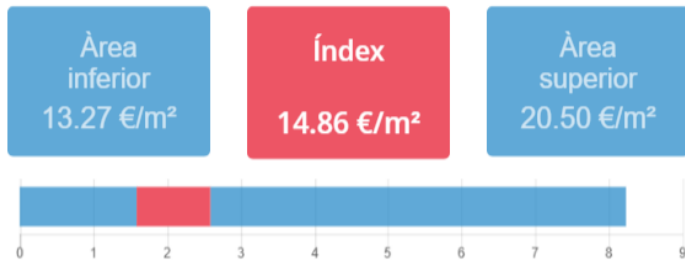

Resultat

Mapa

Dades inicials

Adreça: Passeig de Sant Joan, 198, Barcelona, Espanya
Latitud i longitud: 41.404119, 2.163943
Radi: 300m
Nombre d'habitatges: 86
Superfície: 104 m²
Nivell de manteniment: En perfecte estat
Planta: Àtic
Any de construcció: 1979-2007
Certificat energètic: D
Ascensor: Sí
Aparcament:
Moblat: Sí