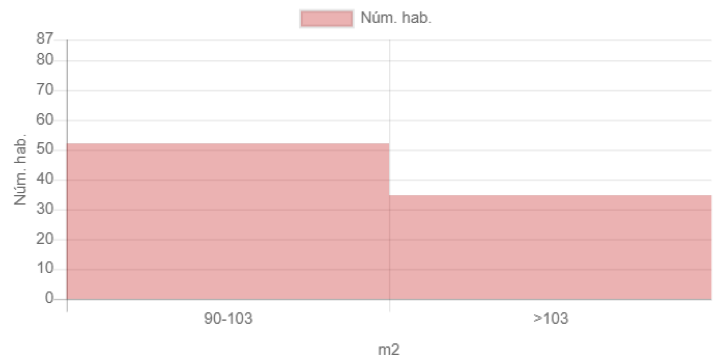

Resultat

Mapa

Dades inicials

Adreça: Carrer de Lleida, 3, Barcelona, Espanya
Latitud i longitud: 41.374556, 2.154405
Radi: 350m
Nombre d'habitatges: 87
Superfície: 93.45 m²
Nivell de manteniment: En bon estat
Planta: Primera o segona
Any de construcció: 1979-2007
Certificat energètic: E
Ascensor: Sí
Aparcament:
Moblat: Sí