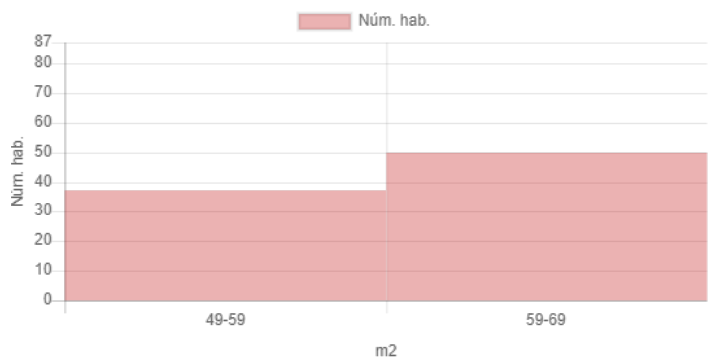

## Resultat

## Dades inicials

Adreça: Carrer de Sepúlveda, 121, Barcelona, Espanya  
Latitud i longitud: 41.380914, 2.159088  
Radi: 100m  
Nombre d'habitatges: 87  
Superfície: 59.4 m<sup>2</sup>  
Nivell de manteniment: En perfecte estat  
Planta: Setena o superior  
Any de construcció: 1945-1978  
Certificat energètic: E  
Ascensor: Sí  
Aparcament:  
Moblat: Sí