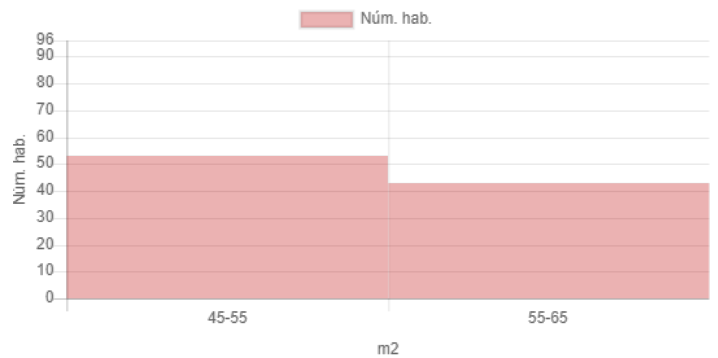

Resultat

Mapa

Dades inicials

Adreça: Carrer de Casp, 176, Barcelona, Espanya
Latitud i longitud: 41.397493, 2.181718
Radi: 100m
Nombre d'habitatges: 96
Superfície: 55.79 m²
Nivell de manteniment: En perfecte estat
Planta: Primera o segona
Any de construcció: 1918-1944
Certificat energètic: E
Ascensor: Sí
Aparcament:
Moblat: Sí