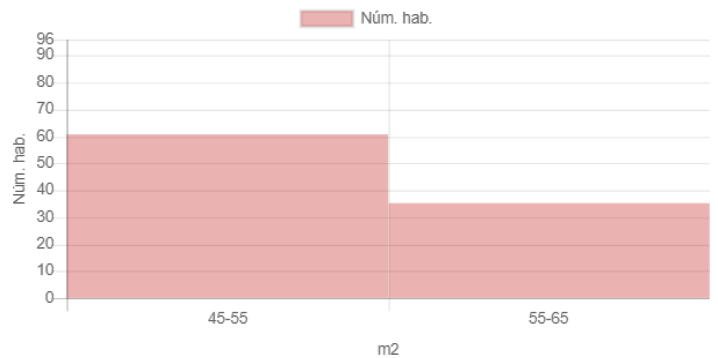

Resultat

Mapa

Dades inicials

Adreça: Carrer de Roger de Flor, 306, Barcelona, Espanya
Latitud i longitud: 41.404218, 2.165920
Radi: 100m
Nombre d'habitatges: 96
Superfície: 55.08 m²
Nivell de manteniment: En perfecte estat
Planta: Àtic
Any de construcció: 1945-1978
Certificat energètic: F
Ascensor: Sí
Aparcament:
Moblat: Sí