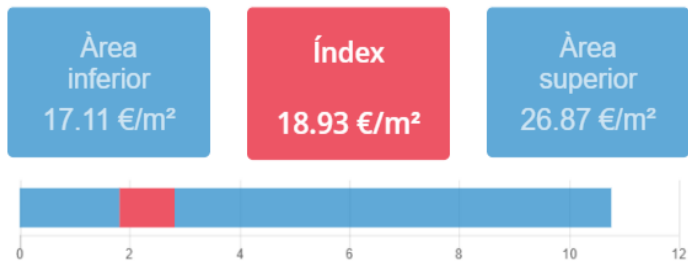

Resultat

Mapa

Dades inicials

Adreça: Carrer de Roger de Flor, 306, Barcelona, Espanya
Latitud i longitud: 41.404218, 2.165920
Radi: 100m
Nombre d'habitatges: 96
Superfície: 55.08 m²
Nivell de manteniment: En perfecte estat
Planta: Àtic
Any de construcció: 1945-1978
Certificat energètic: F
Ascensor: Sí
Aparcament:
Moblat: Sí