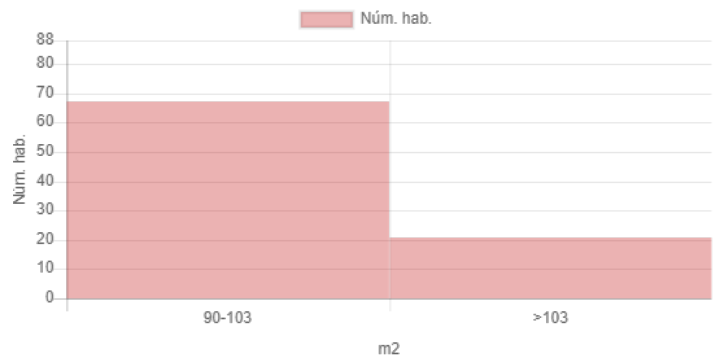

Resultat

Mapa

Dades inicials

Adreça: Carrer de Fluvià, 97, Barcelona, Espanya
Radi: 300m
Nombre d'habitatges: 88
Superfície: 93 m²
Nivell de manteniment: En perfecte estat
Planta: Setena o superior
Any de construcció: 1979-2007
Certificat energètic:
Ascensor: Sí
Aparcament: Sí
Moblat: Sí