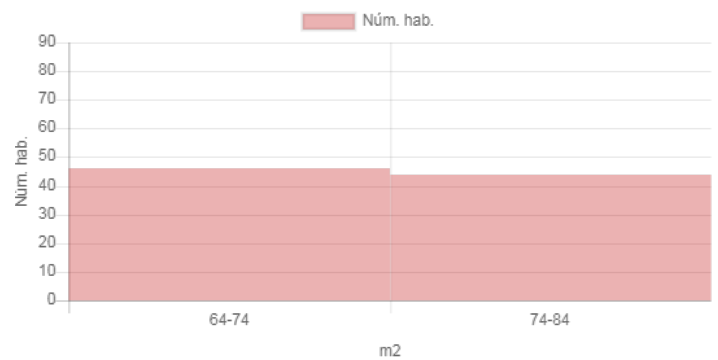

Resultat

Mapa

Dades inicials

Adreça: Avinguda del Coll del Portell, 42, Barcelona, Espanya
Radi: 200m
Nombre d'habitatges: 90
Superfície: 74 m²
Nivell de manteniment: Calen actualitzacions
Planta: Planta baixa (amb pati)
Any de construcció: 1945-1978
Certificat energètic: E
Ascensor:
Aparcament:
Moblat: Sí