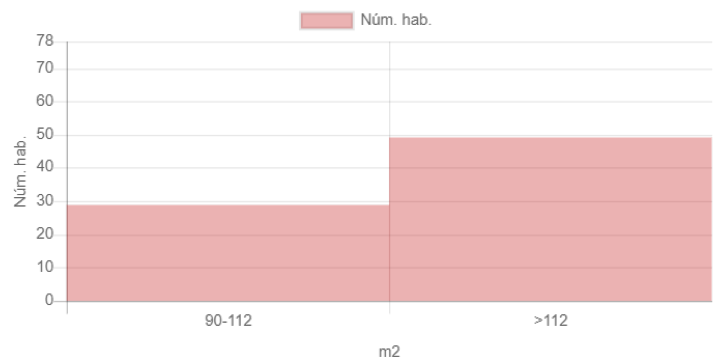

Resultat

Mapa

Dades inicials

Adreça: Carrer de Casanova, 25, Barcelona, Espanya
Radi: 100m
Nombre d'habitatges: 78
Superfície: 102 m²
Nivell de manteniment: En perfecte estat
Planta: Planta baixa (amb pati)
Any de construcció: 1945-1978
Certificat energètic: C
Ascensor: Sí
Aparcament:
Moblat: