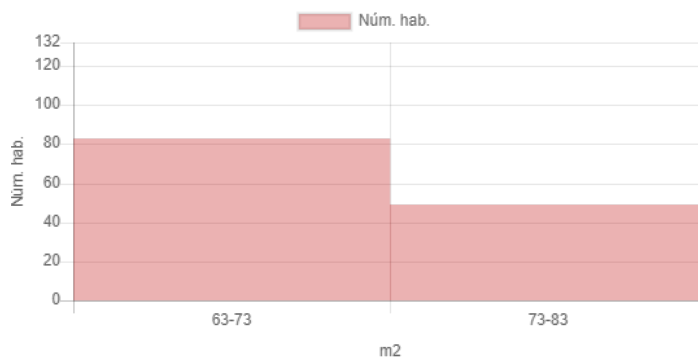

## Resultat

## Dades inicials

Adreça: Carrer de Biscaia, 334, Barcelona, Espanya  
Latitud i longitud: 41.414838, 2.189964  
Radi: 150m  
Nombre d'habitatges: 132  
Superfície: 73 m<sup>2</sup>  
Nivell de manteniment: En perfecte estat  
Planta: Primera o segona  
Any de construcció: 1945-1978  
Certificat energètic: E  
Ascensor: Sí  
Aparcament:  
Moblat: No