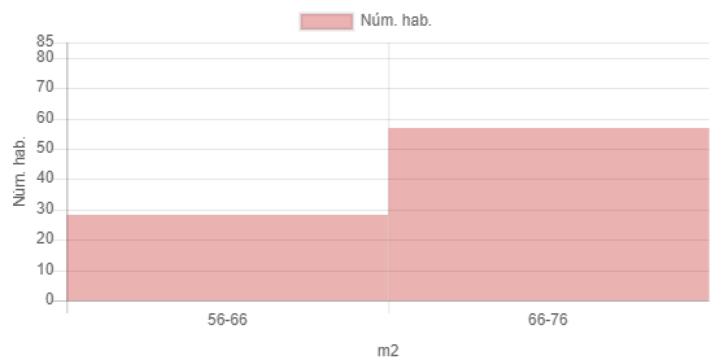

Resultat

Mapa

Dades inicials

Adreça: Carrer del Comte Borrell, 178, Barcelona, Espanya
Radi: 150m
Nombre d'habitatges: 85
Superfície: 66 m²
Nivell de manteniment: En perfecte estat
Planta: Tercera o quarta
Any de construcció: 1945-1978
Certificat energètic: D
Ascensor: Sí
Aparcament:
Moblat: Sí