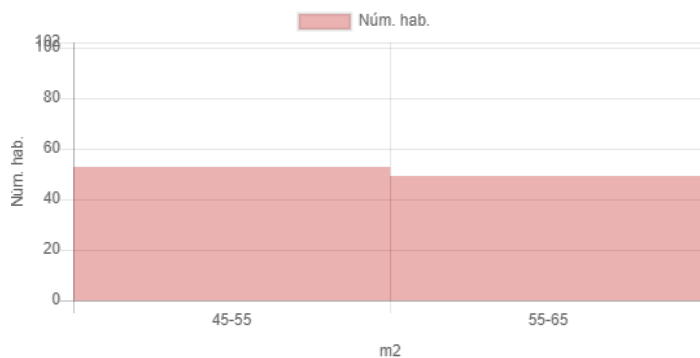

*Dades que facilita la Generalitat de Catalunya amb efectes exclusivament informatius

Document generat en data 7/02/2020