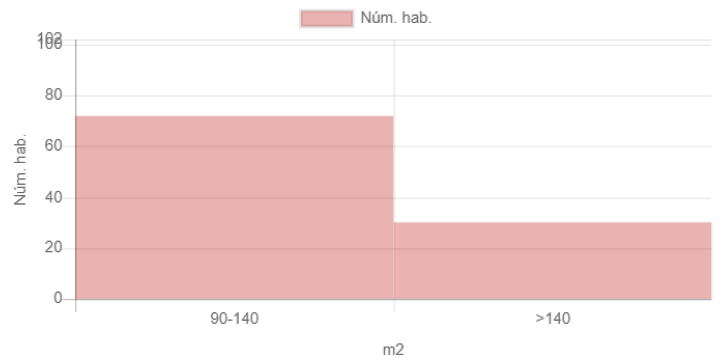

## Resultat

## Dades inicials

Adreça: Carrer de Casanova, 99, Barcelona, Espanya  
Radi: 150m  
Nombre d'habitatges: 102  
Superfície: 130 m<sup>2</sup>  
Nivell de manteniment: En bon estat  
Planta: Tercera o quarta  
Any de construcció: 1918-1944  
Certificat energètic: D  
Ascensor: No  
Aparcament:  
Moblat: Sí